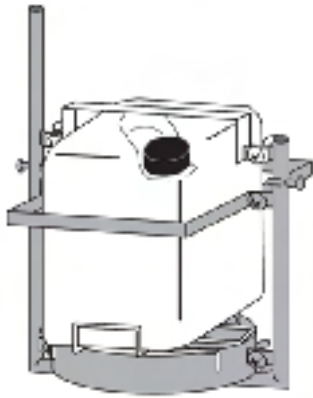

シャーリング 260 巾  
840mmX340mm

**MOTUL** メカニックエプロン1枚

**PAIL CAN CUSHION** 2個セット

20Lペール缶用

**MOTUL** 角型のぼり 5枚セット

サイズ:幅約600mm x 高さ約1,800mm  
※ポールは付属いたしません。

**NEW 300V**角型のぼり 5枚セット

サイズ:幅約600mm x 高さ約1,800mm  
※ポールは付属いたしません。

**パールスタンド用アタッチメント**  
 別途、パールスタンドが必要です。

**300V Heavy Weight TEE 2枚セット**  
 Sセット (Sx2 枚)  
 Mセット (Mx2 枚)  
 Lセット (Lx2 枚)  
 XLセット (XLx2 枚)  
 からお選びください

**MOTUL オリジナルマグカップ**  
 5 個セット  
 直径 83mm 高さ 93mm

70 Pt